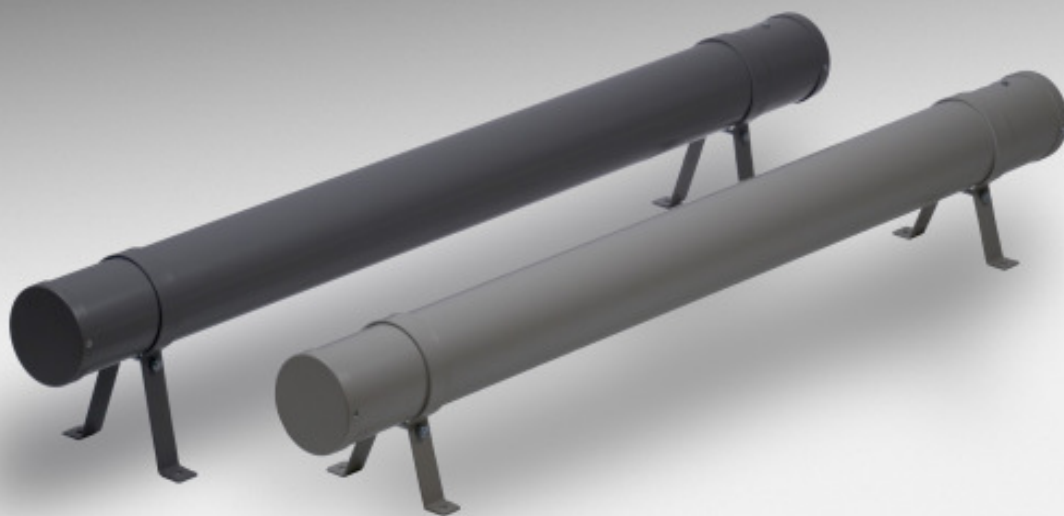

# Rørovne R22

Rørovn R22 benyttes især til montage under kirkebænke. De er desuden velegnede til mange formål hvor der ønskes en behersket og jævn varmeafgivelse, f.eks. for at kontrollere kuldenedfald og kondens ved store vinduespartier. I specielle udførelser har vi f.eks. leveret rustfri ovne til færger og varmtgalvaniserede, spuletætte ovne til drivhuse.

Ovnene er særdeles robuste, fremstillet i 90 mm. stålrør.

Som standart leveres rørovne pulverlakeret i valgfri RAL farve.

Rørovne kan monteres stående eller hængende. Der medleveres ophængsbeslag i 50 eller 100 mm. Ovnene kan dog også leveres med specielt fremstillede beslag således at de vil kunne tilpasses efter forholdene.

Maass & Co. A/S har i over 20 år fremstillet rørovne og har stor erfaring med rørovn-varmeanlæg.

Leveres monteret med 400 mm. tilledning.

Alle som 400 Volt/2.